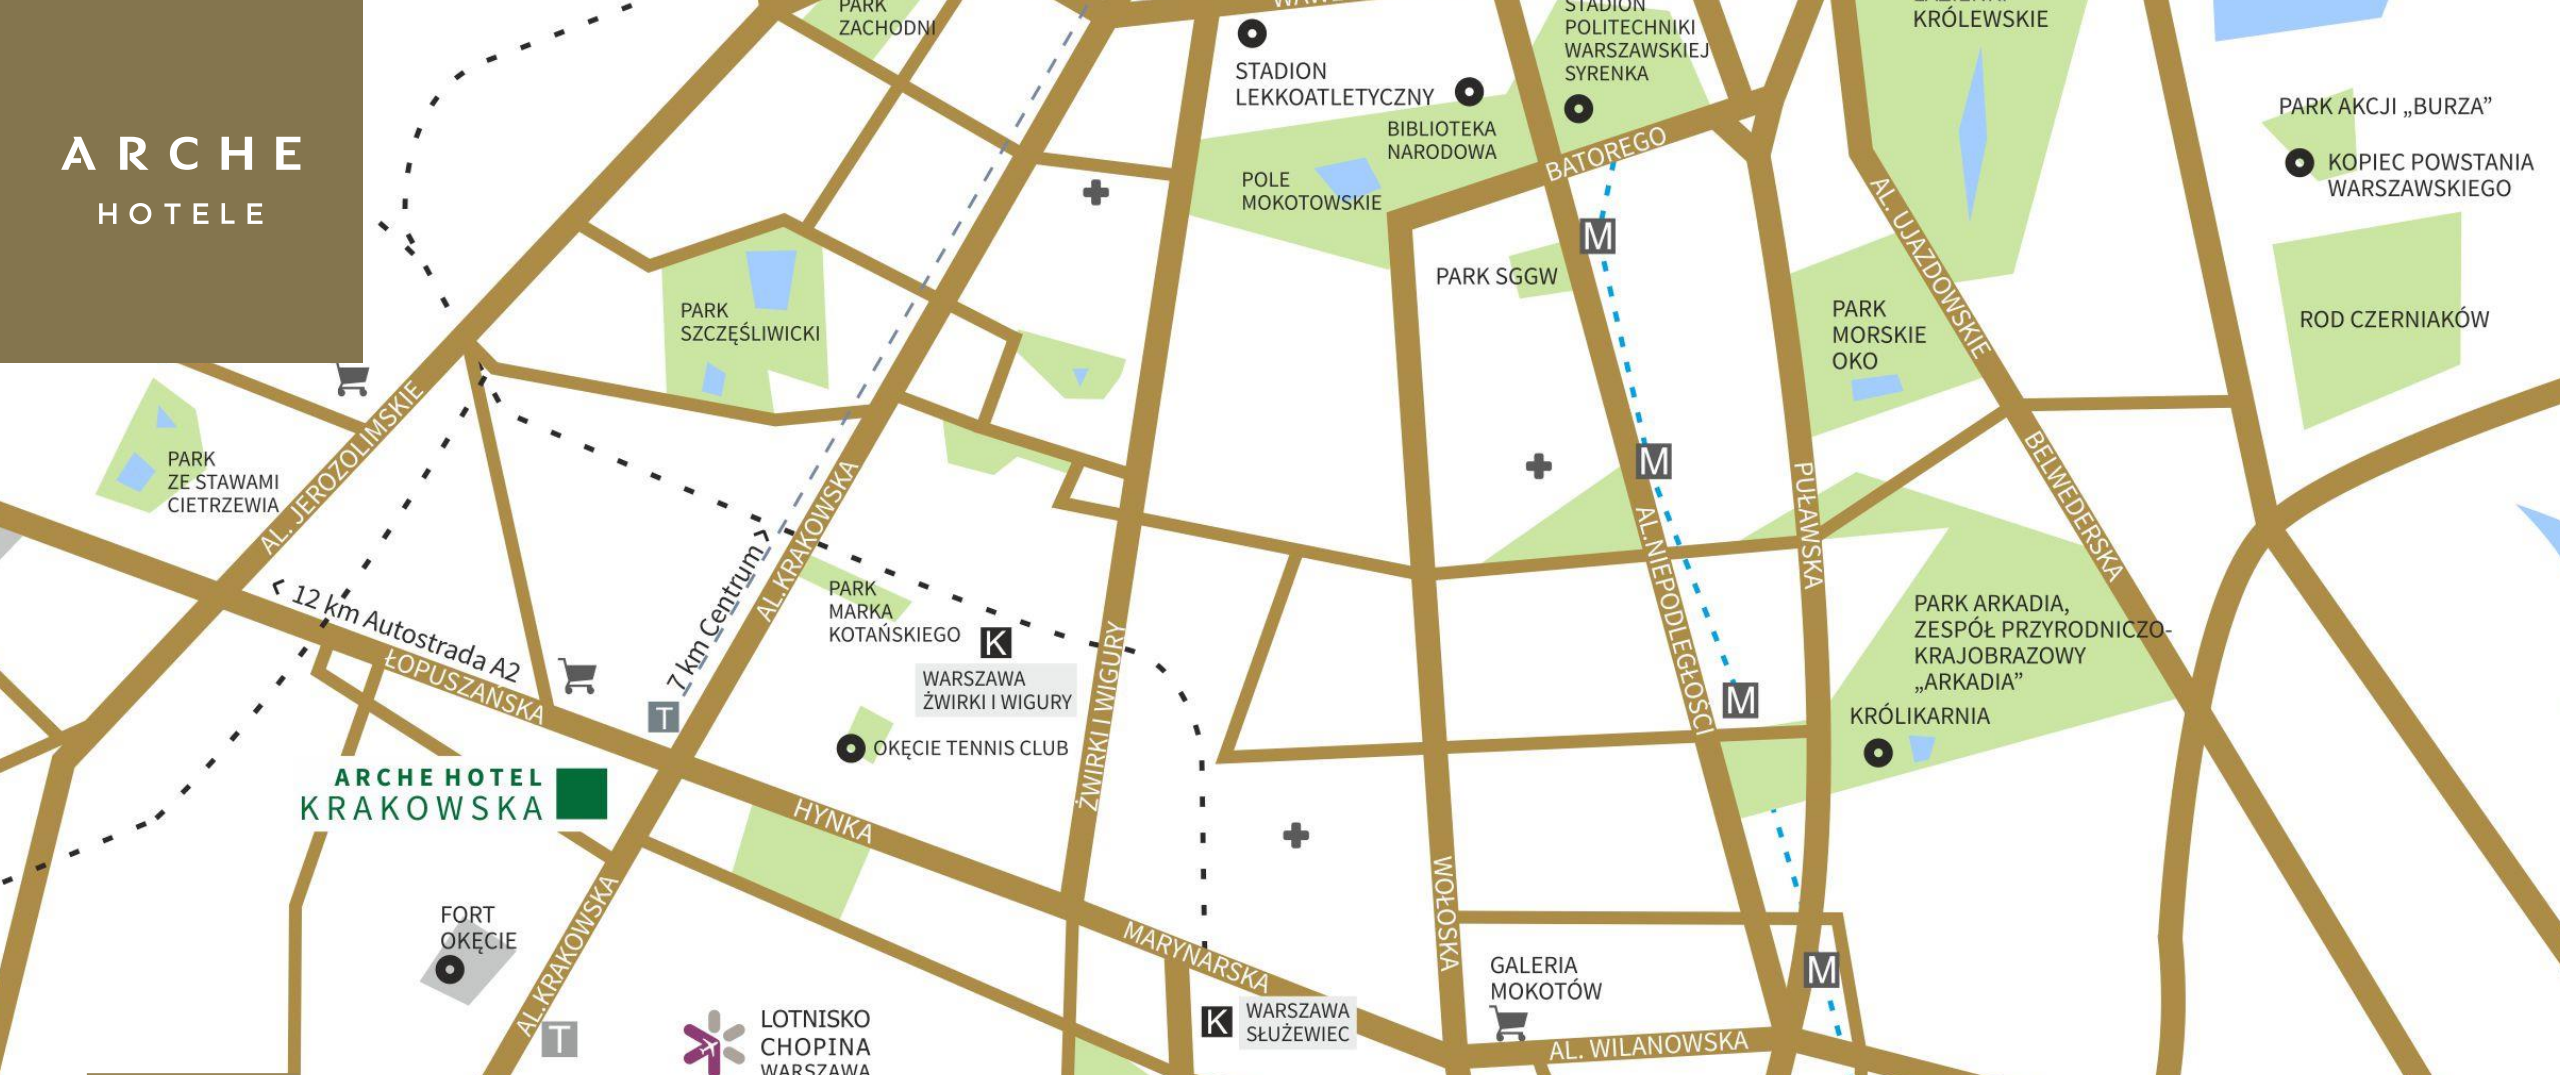

ARCHE
HOTELE

ARCHE HOTEL
KRAKOWSKA

ARCHE
HOTEL

KRAKOWSKA

standard obiektu ★★★★★

4 km od lotniska

7 km od centrum miasta

Położenie w dzielnicy biznesowej

Sąsiedztwo najważniejszych
węzłów komunikacyjnych w Polsce