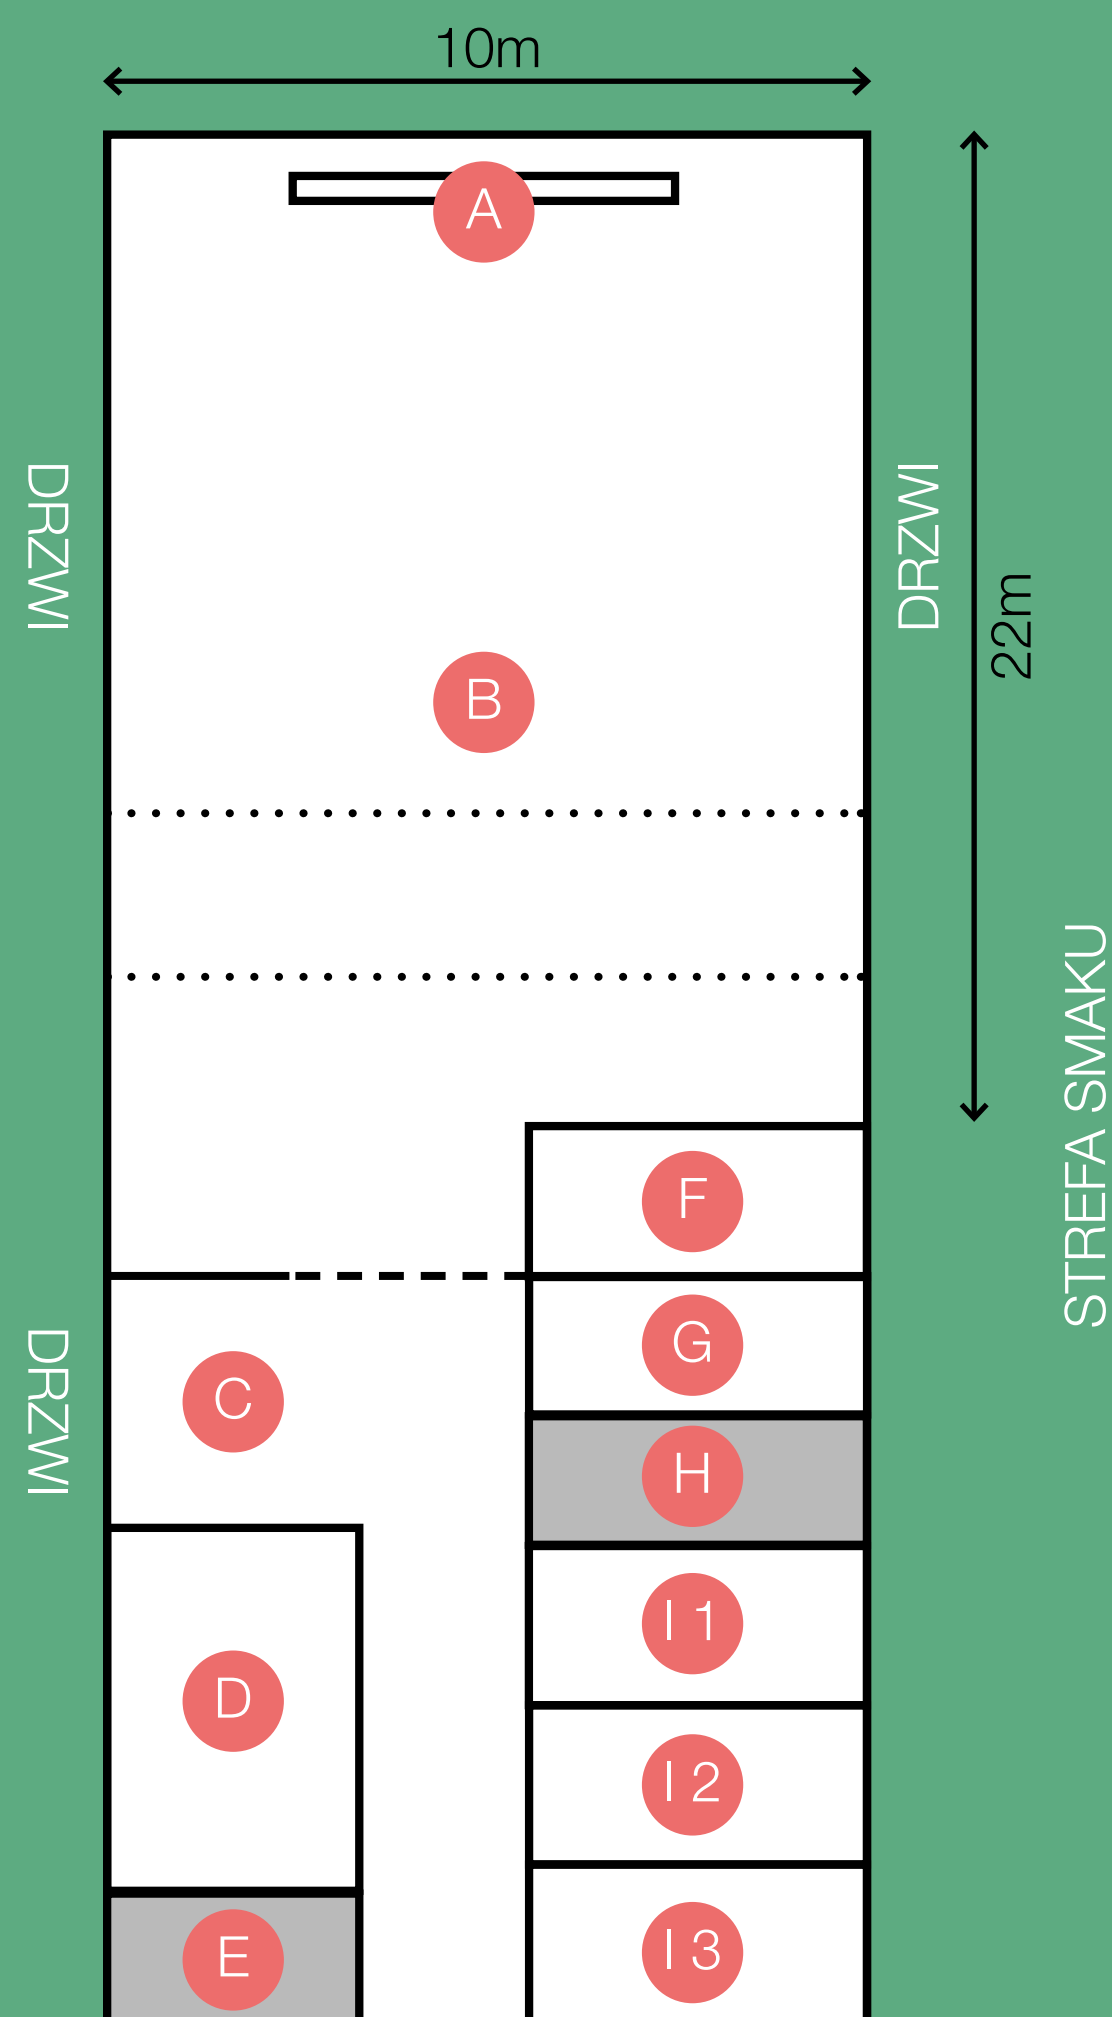

## POWIERZCHNIA:

320 m<sup>2</sup>

120 miejsc siedzących

400 stojących

## PLAN BUDYNKU

- (A) ekran
  - (B) sala główna
  - (C) drzwi wejściowe / przedsionek
  - (D) szatnia
  - (E) pomieszczenie techniczne
  - (F) bar
  - (G) zaplecze gastronomii
  - (H) pomieszczenie techniczne
  - (I) toalety
- 
- brak możliwości wynajmu